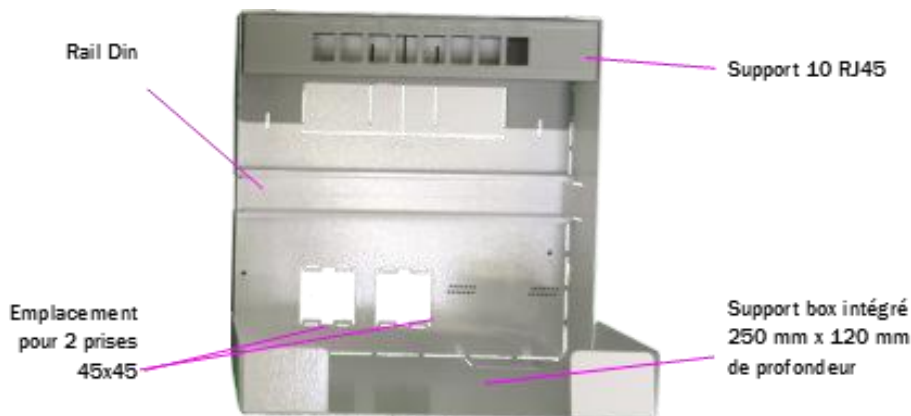

## Fiche produit

Coffret de communication – 250 x 250 mm

Ref. : XHG3S-8RJSD

### DESCRIPTIF :

- Coffret de communication métallique avec support box intégré S250 – grade 3 TV
- Dimensions : longueur : 250mm, largeur : 250mm, profondeur 120mm, épaisseur 40mm
- Couleur : blanc
- Sans DTI RJ45 précâblé

### COMPOSITION :

- 1 répartiteur TV coaxial 3 sorties
- 1 rail DIN
- 1 support pour 10 RJ45
- 1 bornier de mise à la terre
- 8 embases RJ45 grade 3 TV
- 1 emplacement pour recevoir une box internet
- 2 emplacements pour prises 2P+T

### OPTIONS :

- DTI RJ45 avec module RC précâblé 1 cordon 4 sorties RJ45
- Répartiteur TV coaxial en 2 ou 4 sorties
- Répartiteur TV RJ45 en 2/3 et 4 sorties
- Switch Ethernet en 4 ou 5 sorties RJ45
- Cordons TV / RJ45 avec Balun
- Prises électriques 2P+T (référence PC45X45)
- Capot de protection (référence XH-S-CAPOT)
- Rehausse pour fixation saillie (référence XH-S-REH)