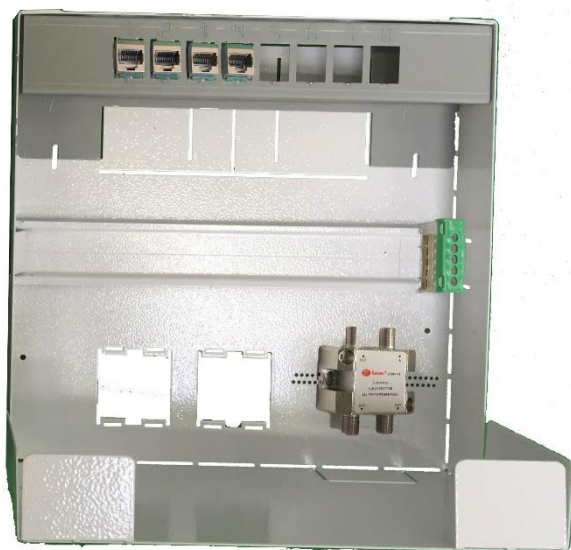

## Fiche produit

Coffret de communication – 250 x 250 mm

Ref. : XHG3S-8RJSD

### DESCRIPTIF :

- Coffret de communication métallique avec support box intégré S250 – grade 3 TV
- Dimensions : longueur : 250mm, largeur : 250mm, profondeur 120mm, épaisseur 40mm
- Couleur : blanc
- Sans DTI RJ45 précâblé

### COMPOSITION :

- 1 répartiteur TV coaxial 3 sorties
- 1 rail DIN
- 1 support pour 10 RJ45
- 1 bornier de mise à la terre
- 8 embases RJ45 grade 3 TV
- 1 emplacement pour recevoir une box internet
- 2 emplacements pour prises 2P+T

### OPTIONS :

- DTI RJ45 avec module RC précâblé 1 cordon 4 sorties RJ45
- Répartiteur TV coaxial en 2 ou 4 sorties
- Répartiteur TV RJ45 en 2/3 et 4 sorties
- Switch Ethernet en 4 ou 5 sorties RJ45
- Cordons TV / RJ45 avec Balun
- Prises électriques 2P+T (référence PC45X45)
- Capot de protection (référence XH-S-CAPOT)
- Rehausse pour fixation saillie (référence XH-S-REH)