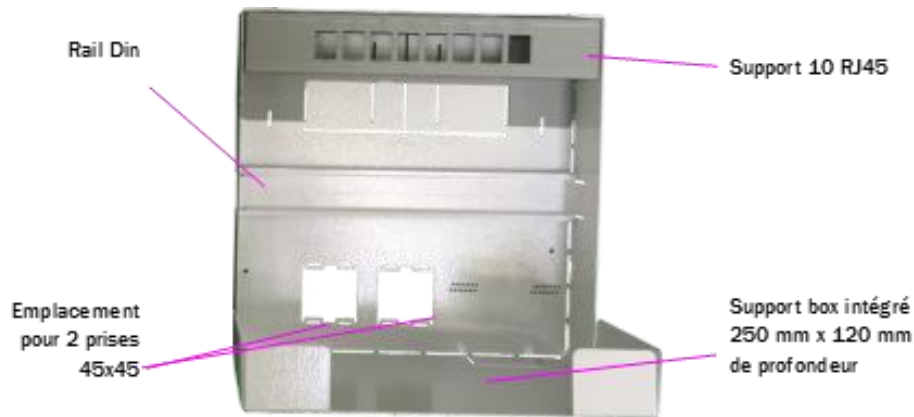

## Fiche produit

Coffret de communication – 250 x 250 mm

Ref. : XHG3S-6RJSD

### DESCRIPTIF :

- Coffret de communication métallique avec support box intégré S250 – grade 3 TV
- Dimensions : longueur : 250mm, largeur : 250mm, profondeur 120mm, épaisseur 40mm
- Couleur : blanc
- Sans DTI RJ45 précâblé

### COMPOSITION :

- 1 répartiteur TV coaxial 3 sorties
- 1 rail DIN
- 1 support pour 10 RJ45
- 1 bornier de mise à la terre
- 6 embases RJ45 grade 3 TV
- 1 emplacement pour recevoir une box internet
- 2 emplacements pour prises 2P+T

### OPTIONS :

- DTI RJ45 avec module RC précâblé 1 cordon 4 sorties RJ45
- Répartiteur TV coaxial en 2 ou 4 sorties
- Répartiteur TV RJ45 en 2/3 et 4 sorties
- Switch Ethernet en 4 ou 5 sorties RJ45
- Cordons TV / RJ45 avec Balun
- Prises électriques 2P+T (référence PC45X45)
- Capot de protection (référence XH-S-CAPOT)
- Rehausse pour fixation saillie (référence XH-S-REH)