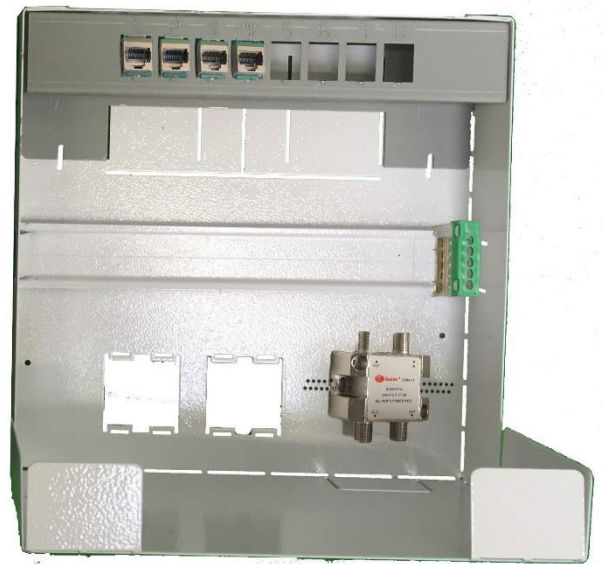

## Fiche produit

Coffret de communication – 250 x 250 mm

Ref. : XHG3S-6RJSD

### DESCRIPTIF :

- Coffret de communication métallique avec support box intégré S250 – grade 3 TV
- Dimensions : longueur : 250mm, largeur : 250mm, profondeur 120mm, épaisseur 40mm
- Couleur : blanc
- Sans DTI RJ45 précâblé

### COMPOSITION :

- 1 répartiteur TV coaxial 3 sorties
- 1 rail DIN
- 1 support pour 10 RJ45
- 1 bornier de mise à la terre
- 6 embases RJ45 grade 3 TV
- 1 emplacement pour recevoir une box internet
- 2 emplacements pour prises 2P+T

### OPTIONS :

- DTI RJ45 avec module RC précâblé 1 cordon 4 sorties RJ45
- Répartiteur TV coaxial en 2 ou 4 sorties
- Répartiteur TV RJ45 en 2/3 et 4 sorties
- Switch Ethernet en 4 ou 5 sorties RJ45
- Cordons TV / RJ45 avec Balun
- Prises électriques 2P+T (référence PC45X45)
- Capot de protection (référence XH-S-CAPOT)
- Rehausse pour fixation saillie (référence XH-S-REH)