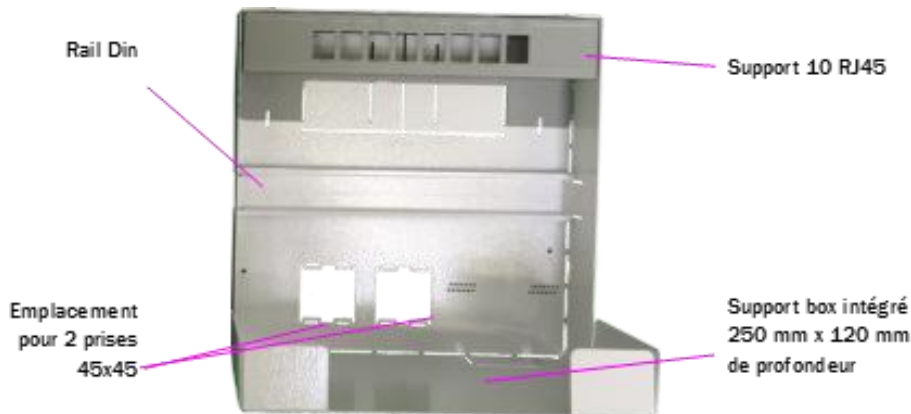

## Fiche produit

Coffret de communication – 250 x 250 mm

Ref. : XHG3S-4RJSD

### DESCRIPTIF :

- Coffret de communication métallique avec support box intégré S250 – grade 3 TV
- Dimensions : longueur : 250mm, largeur : 250mm, profondeur 120mm, épaisseur 40mm
- Couleur : blanc
- Sans DTI RJ45 précâblé

### COMPOSITION :

- 1 répartiteur TV coaxial 3 sorties
- 1 rail DIN
- 1 support pour 10 RJ45
- 1 bornier de mise à la terre
- 4 embases RJ45 grade 3 TV
- 1 emplacement pour recevoir une box internet
- 2 emplacements pour prises 2P+T

### OPTIONS :

- DTI RJ45 avec module RC précâblé 1 cordon 4 sorties RJ45
- Répartiteur TV coaxial en 2 ou 4 sorties
- Répartiteur TV RJ45 en 2/3 et 4 sorties
- Switch Ethernet en 4 ou 5 sorties RJ45
- Cordons TV / RJ45 avec Balun
- Prises électriques 2P+T (référence PC45X45)
- Capot de protection (référence XH-S-CAPOT)
- Rehausse pour fixation saillie (référence XH-S-REH)