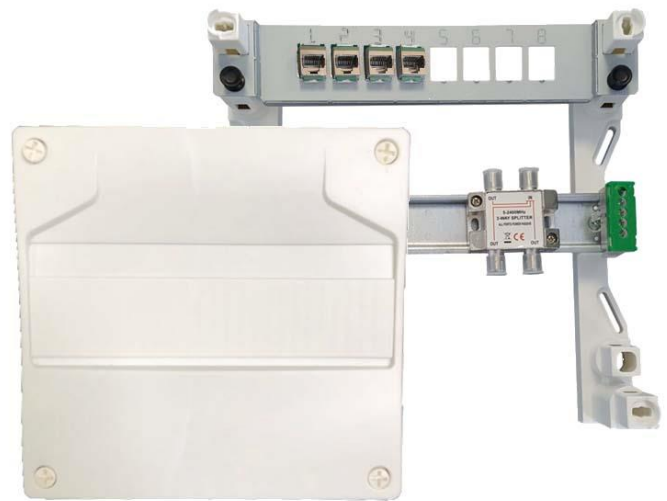

DESCRIPTIF :

- Coffret modulaire M250 – grade 3TV
- Dimensions : (L x H x P) : 250 x 250 x 100mm
- Matériau : Plastique ABS
- Couleur : Blanc RAL 9010
- Sans DTI RJ45

COMPOSITION :

- 1 coffret de communication MODULAIRE
- 1 répartiteur TV coaxial 3 sorties
- 1 rail Din
- 1 support pour 10 RJ45
- 1 bornier de mise à la terre
- 8 embases RJ45 Grade 3 TV
- 1 obturateur

OPTIONS :

- DTI RJ45 avec module RC précâblé 1 cordon 4 sorties RJ45
- Répartiteur TV coaxial en 2, 4, 6 ou 8 sorties
- Répartiteur TV RJ45 en 2, 3 et 4 sorties
- Switch Ethernet en 4 ou 5 sorties RJ45
- Cordons TV / RJ45 avec Balun
- Prise 2P+T au format modulaire
- Zone attenante, étagère avec support box : sans prise électrique (référence XH-ETEXTL), avec une prise électrique (référence XH-ETEXTL-1PC), ou avec deux prises électriques (référence XH-ETEXTL-2PC)