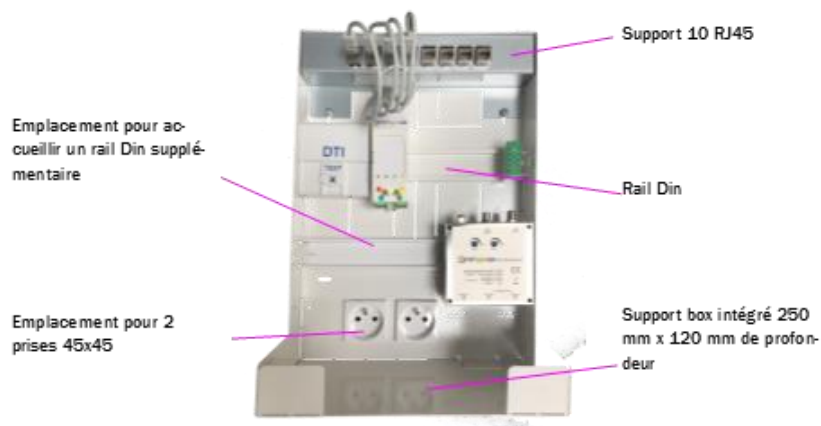

DESCRIPTIF :

- Coffret de communication métallique avec support box intégré SX 350
- Grade 2 TV
- Dimensions : 350 x 40/120 mm
- Couleur : blanc
- Avec DTI RJ45 précâblé

COMPOSITION :

- DTI RJ45 avec module RC précâblé 1 cordon 4 sorties RJ45
- 1 répartiteur TV coaxial 3 sorties
- 1 rail Din
- 1 support pour 10 RJ45
- 1 bornier de mise à la terre
- 8 embases RJ45 grade 2TV
- 1 emplacement pour recevoir une box internet
- 2 emplacements pour prises 2P+T
- 1 emplacement pour un rail Din supplémentaire

OPTIONS :

- Répartiteur TV coaxial en 2 ou 4 sorties
- Répartiteur TV RJ45 en 2/3 et 4 sorties
- Switch Ethernet en 4 ou 5 sorties RJ45
- Cordons TV / RJ45 avec Balun
- Prises électriques 2P+T (référence PC45X45)
- Capot de protection (référence XH-S-CAPOT)
- Rehausse pour fixation saillie (référence XH-S-REH)
- Rail din supplémentaire