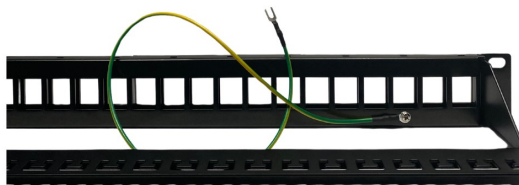

Hauteur	1U
Marquage	De 1 à 24
Dimensions (LxlxP)	482 x 43.8 x 90.5 mm
Livré avec	Accroche câble et fil de masse

Vue arrière

Vue avant

Eco-packaging