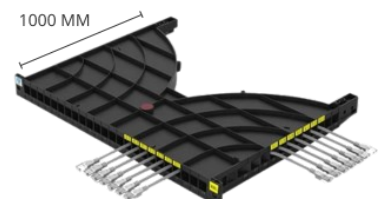

Caractéristiques techniques :

Matière : ABS

Couleur : Noir

Hauteur : 1U

Largeur : 19 pouces (482 mm)

- Permet un brassage simple et identifié
- Fixation sur les 4 montants de la baie
- Compatible avec les différentes armoires du marché

Peut également servir d'étagère support modem

Disponible pour baie de profondeur :

Profondeur **600 mm**

Profondeur **800 mm**

Profondeur **1000 mm**

Exemple d'application :