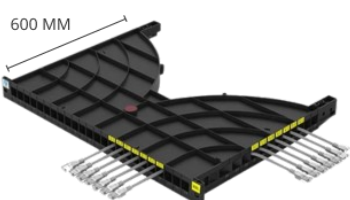

Caractéristiques techniques :

Matière : ABS

Couleur : Noir

Hauteur : 1U

Largeur : 19 pouces (482 mm)

- Permet un brassage simple et identifié
- Fixation sur les 4 montants de la baie
- Compatible avec les différentes armoires du marché

Peut également servir d'étagère support modem

Disponible pour baie de profondeur :

Profondeur **600 mm**

Profondeur **800 mm**

Profondeur **1000 mm**

Exemple d'application :