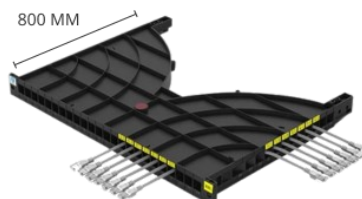

Caractéristiques techniques :

Matière : ABS

Couleur : Noir

Hauteur : 1U

Largeur : 19 pouces (482 mm)

- Permet un brassage simple et identifié
- Fixation sur les 4 montants de la baie
- Compatible avec les différentes armoires du marché

Peut également servir d'étagère support modem

Disponible pour baie de profondeur :

Profondeur **600 mm**

Profondeur **800 mm**

Profondeur **1000 mm**

Exemple d'application :