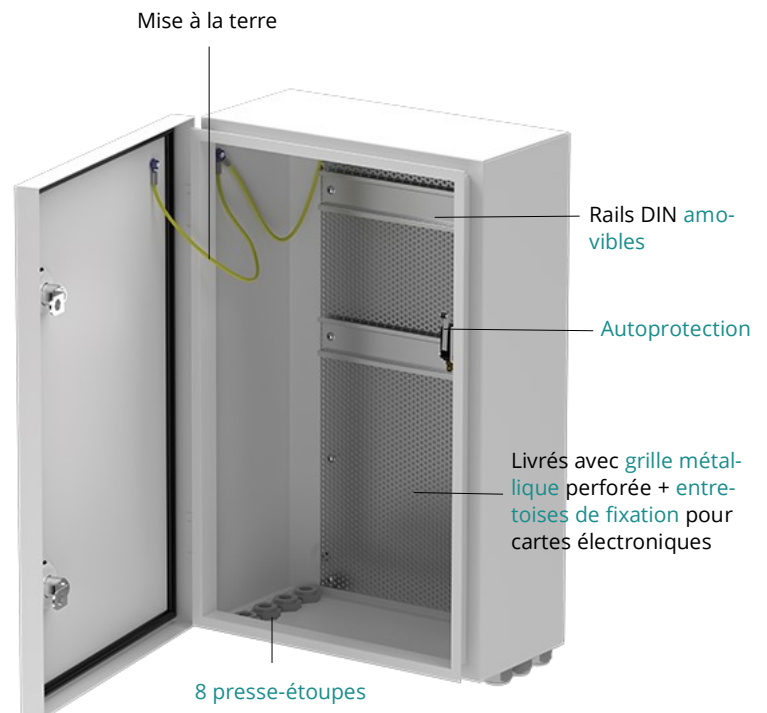

Caractéristiques techniques :

Matière : métal

Hauteur : 300 mm

Largeur : 287,40 mm

Profondeur : 160 mm

Collier fournis pour montage sur
mât Ø 65 - 89 mm

Verrouillage par clé

2 clés identiques fournies
sur tous les coffrets

Colliers fournis

Pour montage sur mât
Ø 65 - 89 mm

Exemples de configurations :