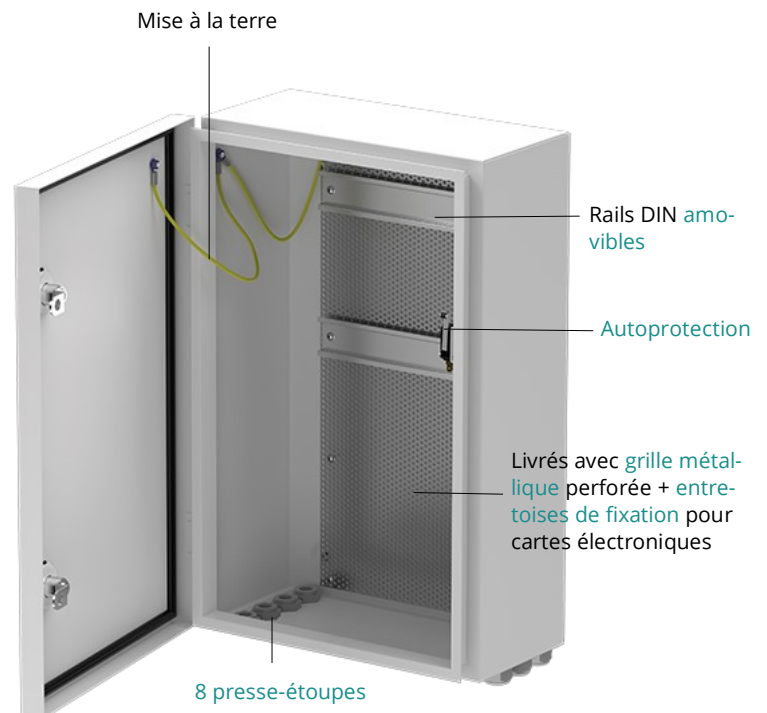

**Caractéristiques techniques :**

Matière : métal

Hauteur : 450 mm

Largeur : 287,40 mm

Profondeur : 160 mm

Collier fournis pour montage sur  
mât Ø 65 - 89 mm

2 clés identiques fournies  
sur tous les coffrets

Pour montage sur mât  
Ø 65 - 89 mm