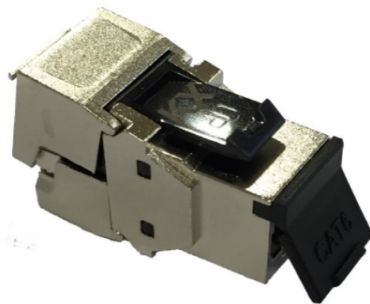

## Caractéristiques

Panneaux 19" 24 ports équipé pour noyaux de type "KEYSTONE"

Avec support arrière de câbles.

1U, couleur Noir.

Fourni avec accroches câbles et fil de masse.

Marquage avant et arrière de 1 à 24.

Existe également en 16 ports