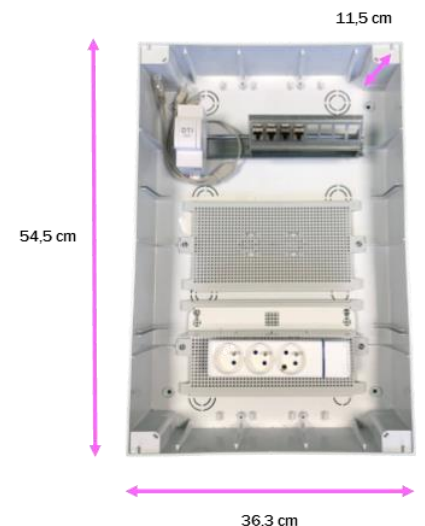

Fiche produit

Coffret de communication modulaire M2L 500

Ref. : XHG2M2L-4RJTVP

DESCRIPTIF :

- Coffret modulaire M2L 500 – grade 2 TV
- Dimensions (L x H x P) : 360 x 540 x 85mm
- Matériau : Plastique ABS
- Couleur : Blanc RAL 9010
- Avec DTI RJ45 précâblé

COMPOSITION :

- DTI RJ45 avec module RC précâblé 1 cordon 4 sorties RJ45 + 1 cordon RJ11
- 1 rail din
- 1 support pour 10 RJ45
- 1 bornier de mise à la terre
- 4 embases RJ45 Grade 2 TV
- 1 obturateur
- 1 répartiteur TV coaxial 3 sorties
- 1 cordon Balun TV / RJ45 de 0.5m
- 3 cordons gris RJ45/RJ45 de 0.5m (cat. 6 FTP)
- 1 plaque support box transformable en tablette
- 1 lien auto-agrippant de 0.60m
- 3 prises électriques 2P+T

OPTIONS :

- DTI Optique précâblé 1 ou 4 fibre(s) de 30m
- 4 à 10 embases RJ45 grade 2TV
- Répartiteur TV coaxial en 2,4,6 ou 8 sorties
- Répartiteur TV RJ45 en 2,3 et 4 sorties
- Switch Ethernet en 4 ou 5 sorties RJ45

XEILOM - S.A.S. au capital de 70.000 € - RCS SOISSONS - Siret 521 756 502 000 30 - N° TVA FR 15 521 756 502 - APE 4652 Z